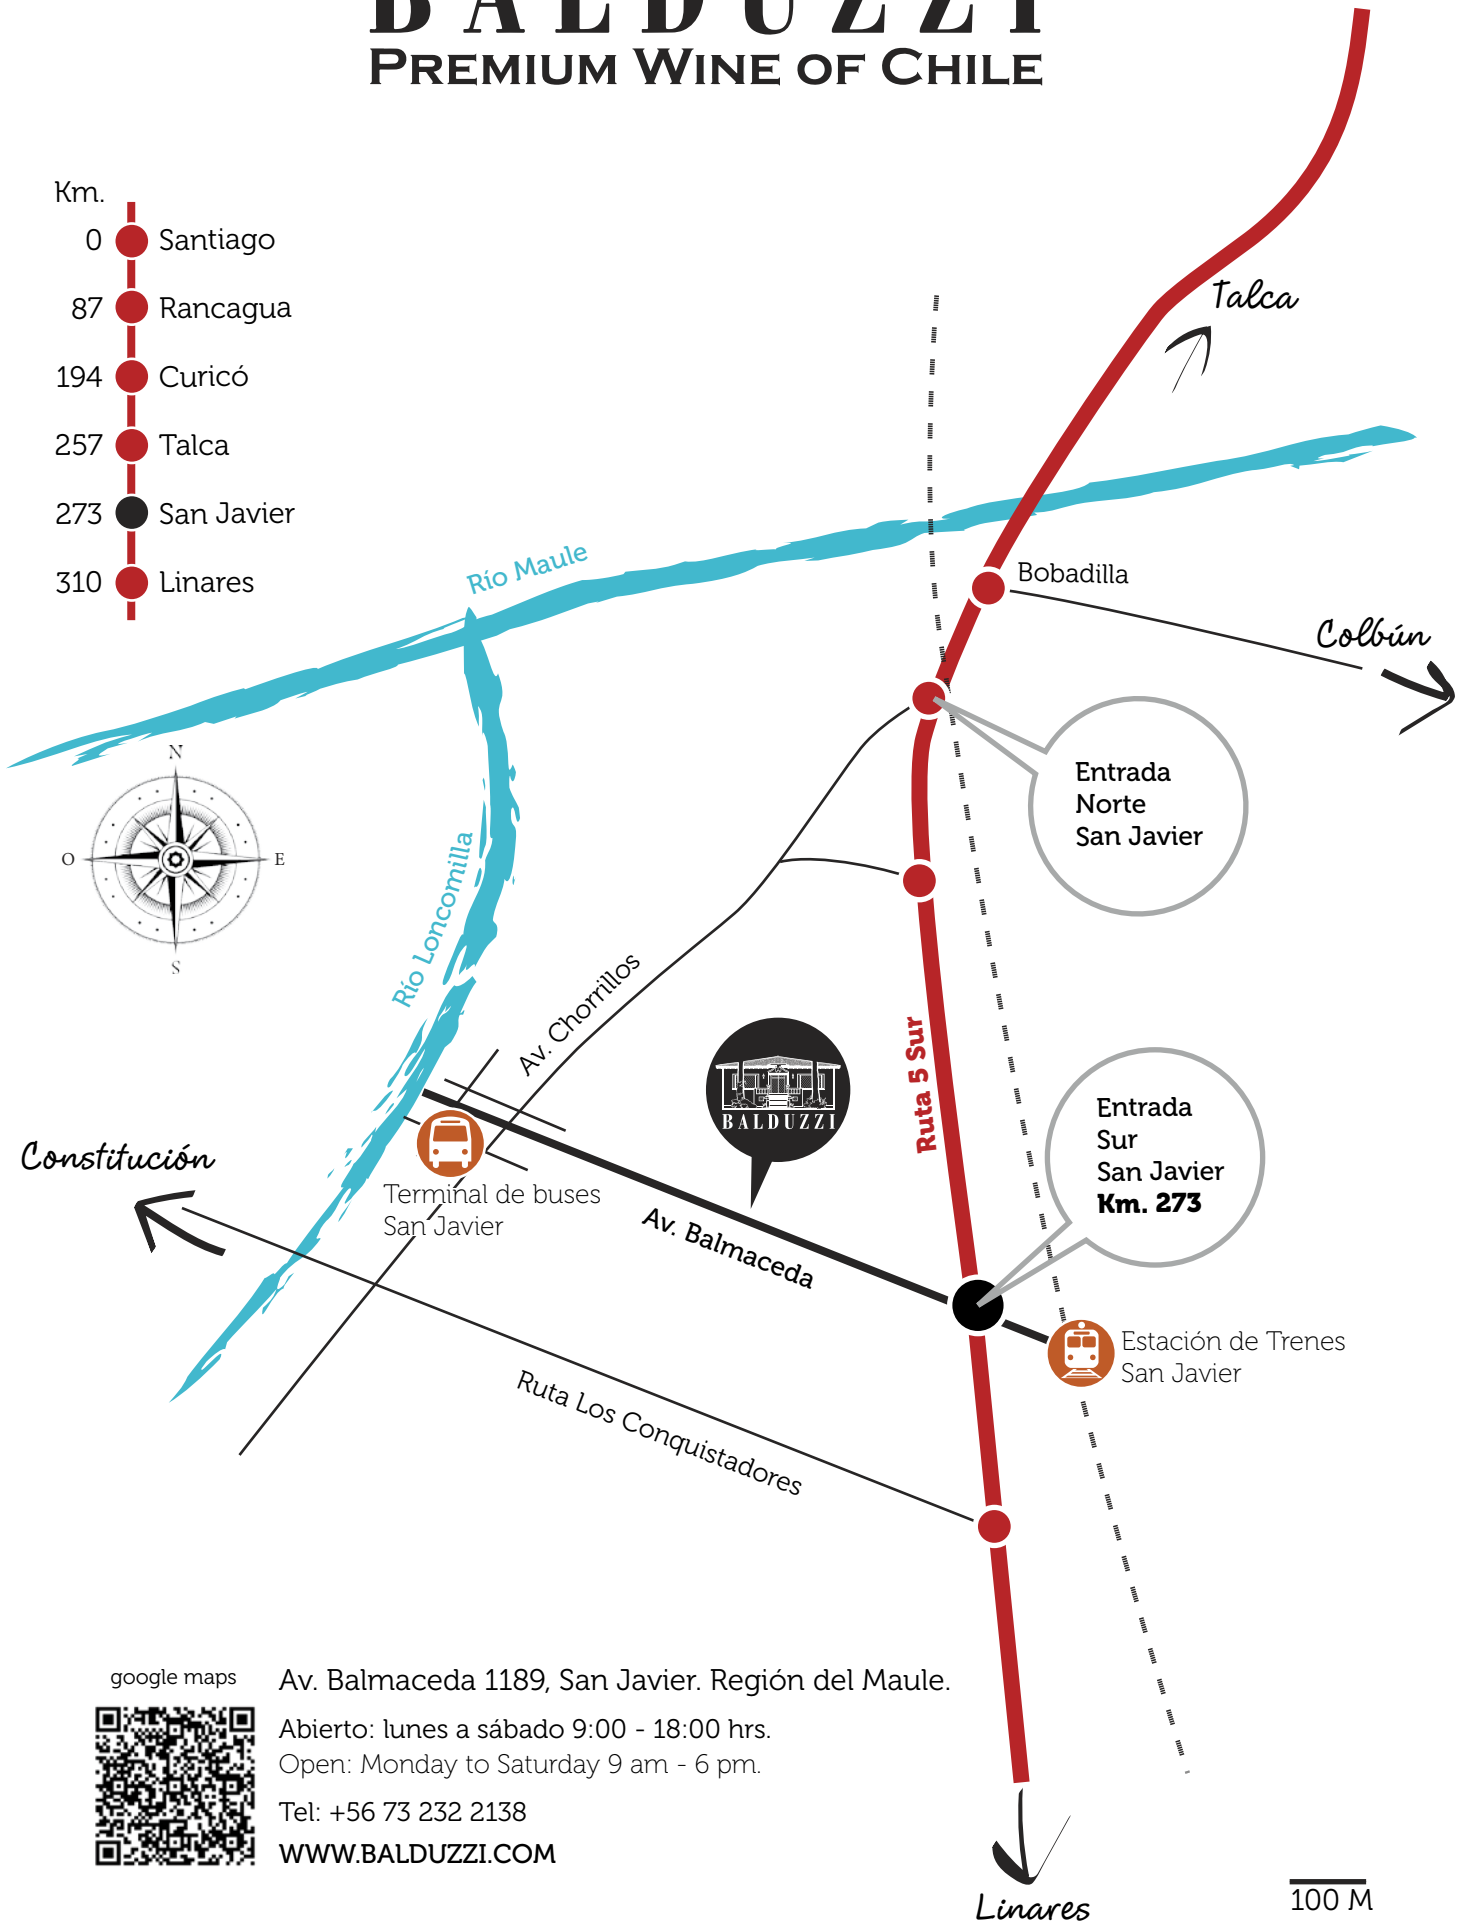

# BALDUZZI

PREMIUM WINE OF CHILE

google maps

Av. Balmaceda 1189, San Javier. Región del Maule.

Abierto: lunes a sábado 9:00 - 18:00 hrs.

Open: Monday to Saturday 9 am - 6 pm.

Tel: +56 73 232 2138

WWW.BALDUZZI.COM