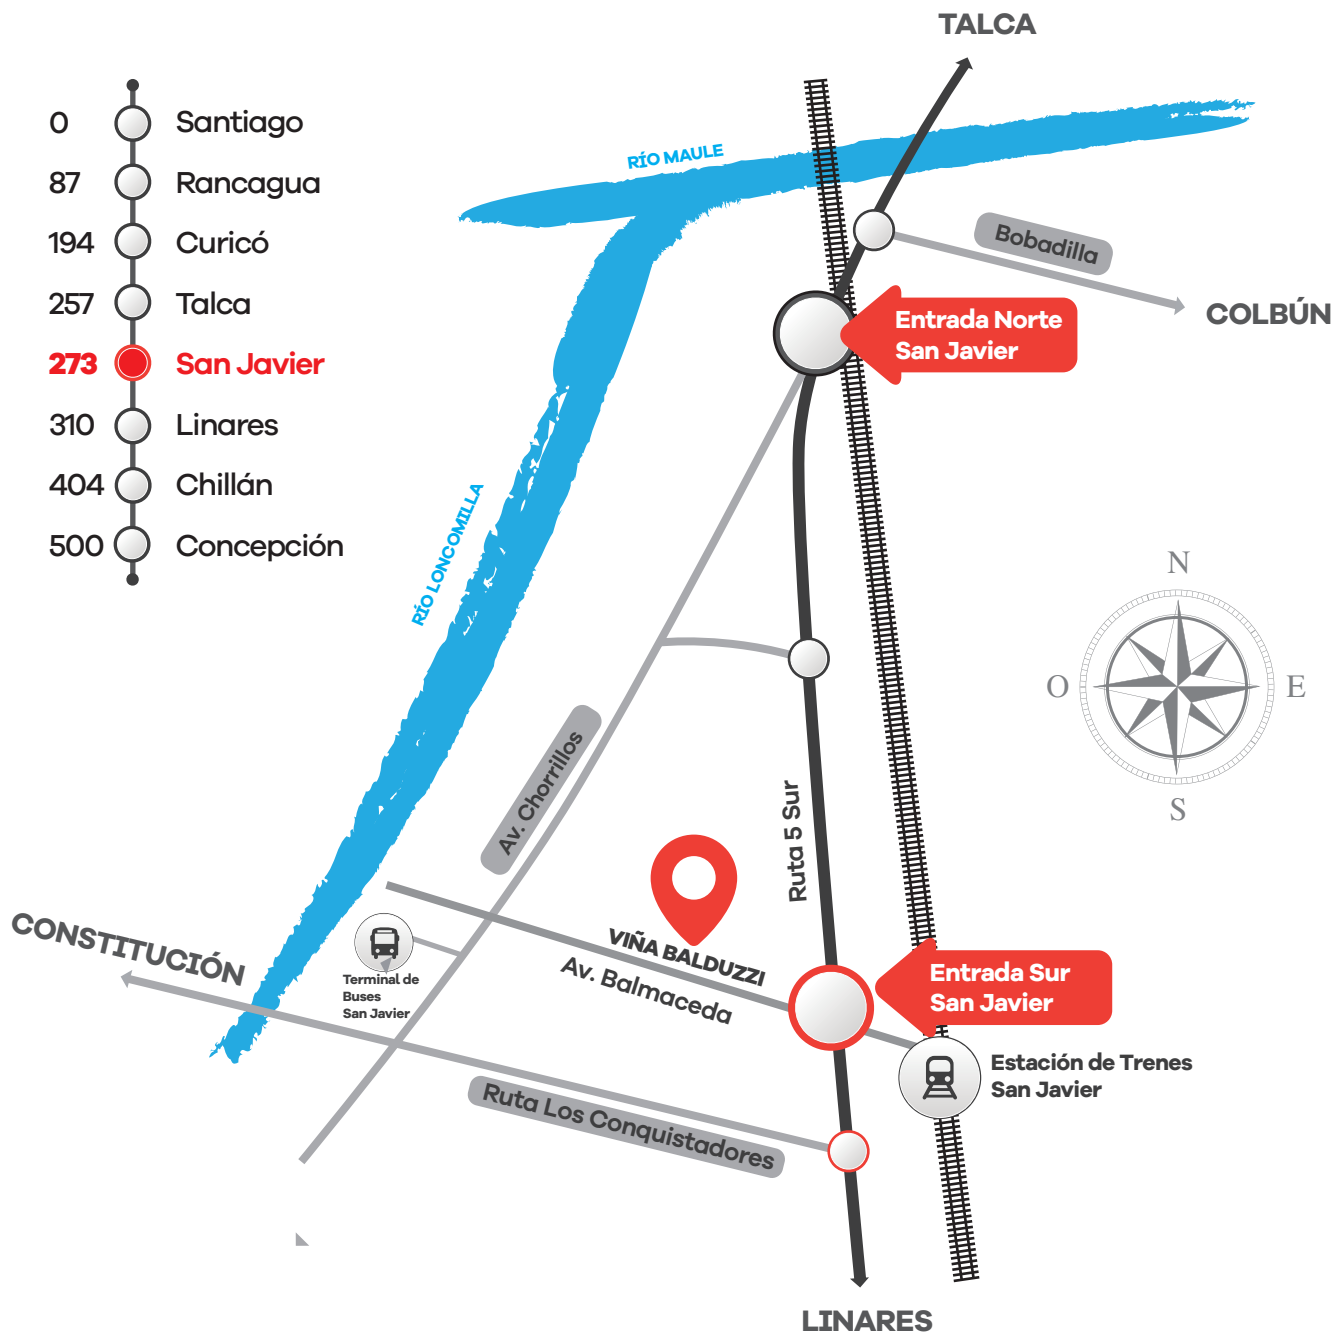

BALDUZZI

— WINE OF CHILE —

Av. Balmaceda 1189,
San Javier.
Región del Maule.

Abierto: Lunes a Sábado 09:00 - 18:00 hrs.
Open: Monday to Saturday 9 am - 6 pm.
Tel.: +56 73 232 2138